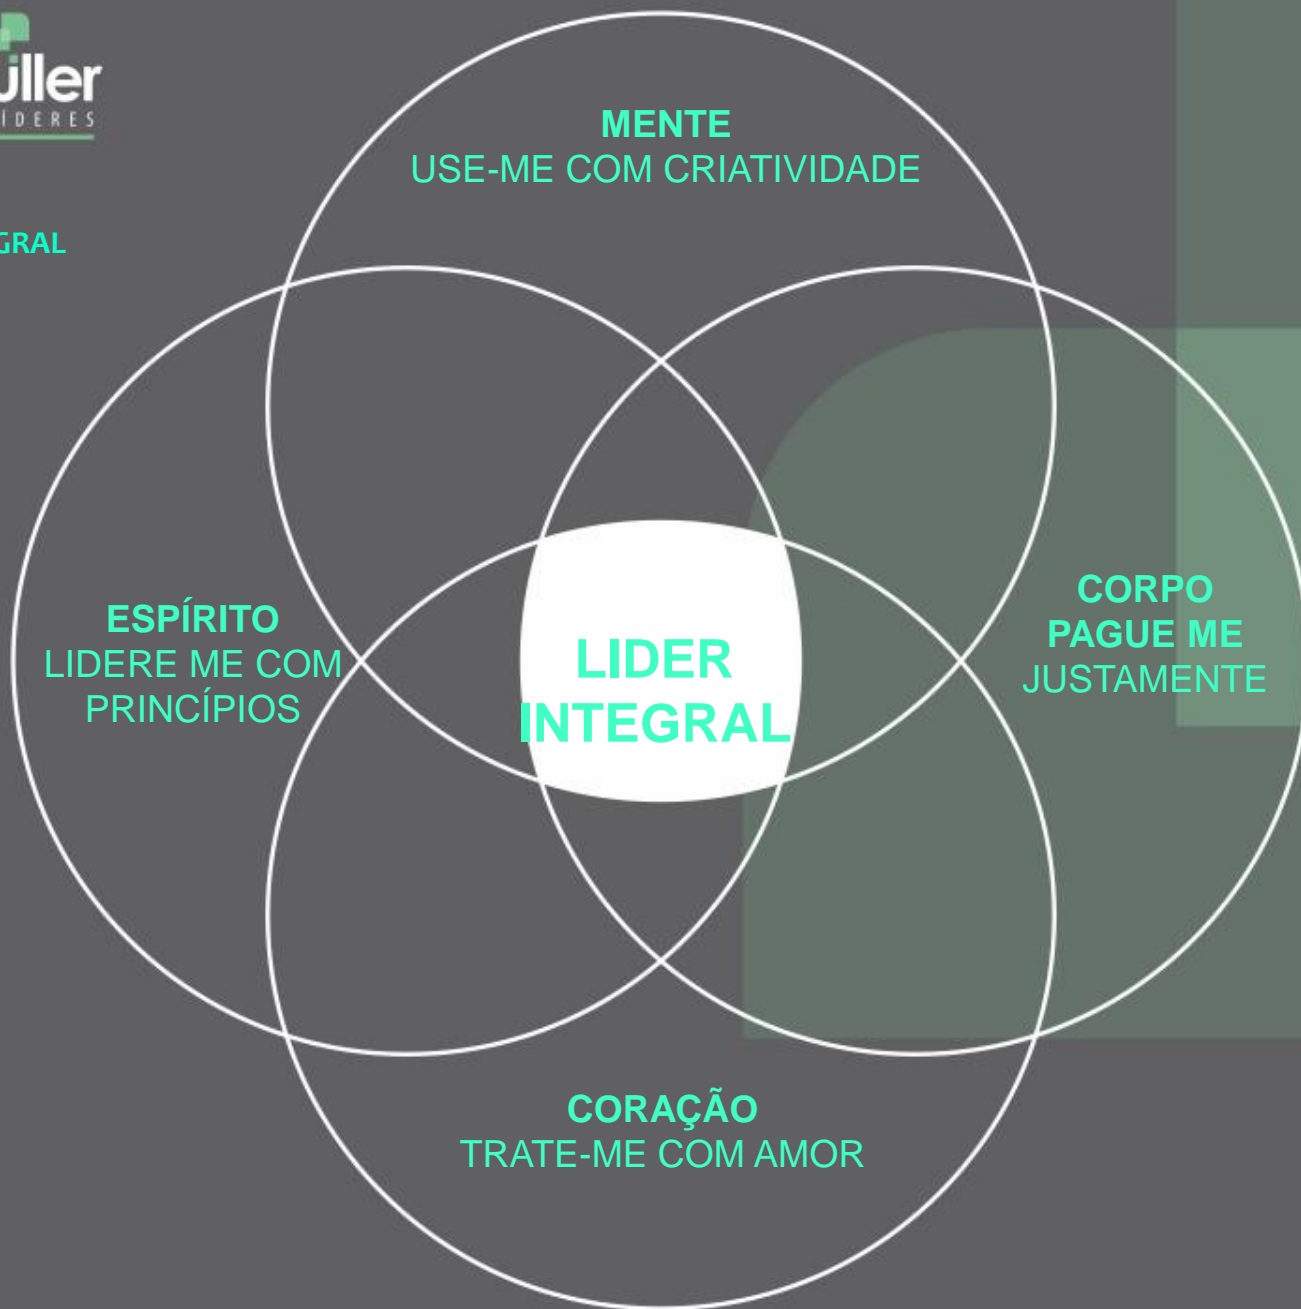

MUDAR É UM DESAFIO!

60.000 pensamentos diários,
95% são automáticos,
80% são negativos.

NEUROLIDERANÇA (neurociência)

Estuda e explora os processos do cérebro por trás das decisões.

É muito provável que seu elefante nem esteja mais aqui, porque ele quer evitar todo sofrimento da mudança.

COMO ESTÁ SEU TEMPO? SEU DIA DEVERIA TER 48 HS?

OS RELACIONAMENTOS POSITIVOS É
QUE ME FAZEM REALIZAR MINHA
MISSÃO E VISÃO

LÍDER INTEGRAL

UM NOVO PARADIGMA DE
LIDERAR MEUS LIDERADOS,
CLIENTES E ALCANÇAR AS
METAS

O Paradigma do Líder Integral
(O NEOLÍDER)

O LÍDER INTEGRAL

O LÍDER INTEGRAL É:

AMIGÁVEL(SERVIDOR)

MOVE AS PESSOAS PELO
ENTUSIASMO!

INSPIRA MUDANÇAS PELO
EXEMPLO!

DomiMüller

INSPIRANDO LÍDERES